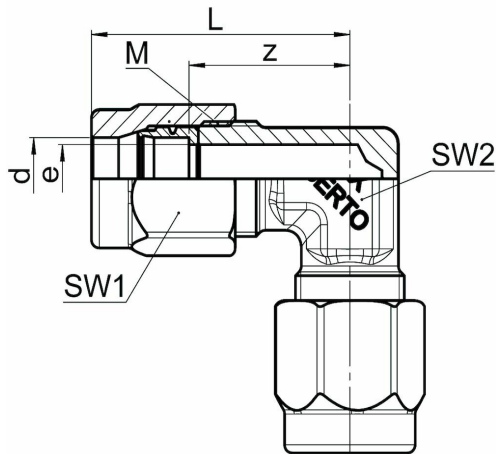

### Teknisk spesifikasjon

Artikkelnr	d	bar	L	z	M	SW1	SW2	e
0182000020	2	125	16.5	12.5	6 x 0,75	8	7	1.5
0182000030	3	125	18	13	6 x 0,75	8	7	2.5
182000040	4	125	22	16	8 x 1	10	7	3.4
0182000050	5	125	22.5	16	8 x 1	10	7	3.5
182000060	6	250	23.5	16	10 x 1	12	10	4.5
182000080	8	150	26	18	12 x 1	14	10	6.5
182000100	10	125	30.5	20.5	14 x 1	17	14	8.5
182000120	12	100	32.5	21.5	16 x 1	19	17	10
0182000130	13	40	36	23.5	20 x 1,5	24	19	11
0182000140	14	40	36	23.5	20 x 1,5	24	19	12
182000150	15	40	36	23.5	20 x 1,5	24	19	13
0182000160	16	40	40.5	26.5	24 x 1,5	27	22	14

### Teknisk spesifikasjon

Artikkelnr	d	bar	L	z	M	SW1	SW2	e
0182000170	17	40	40.5	26.5	24 x 1,5	27	22	15
0182000180	18	40	40.5	26.5	24 x 1,5	27	22	15
0182000190	19	25	48	30.5	28 x 1,5	32	27	16
0182000220	22	25	48	30.5	28 x 1,5	32	27	19
0182000280	28	16	58.5	39	36 x 2	41	32	24
0182000350	35	16	67	45	42 x 2	50	41	31
0182000032	3.2	125	18	13	6 x 0,75	8	7	2.5
0182000063	6.35	250	23.5	16	10 x 1	12	10	4.5
0182000095	9.52	125	30.5	20.5	14 x 1	17	14	8.5
0182000127	12.7	40	36	23.5	20 x 1,5	24	19	11
0182000158	16	40	40.5	26.5	24 x 1,5	27	22	14