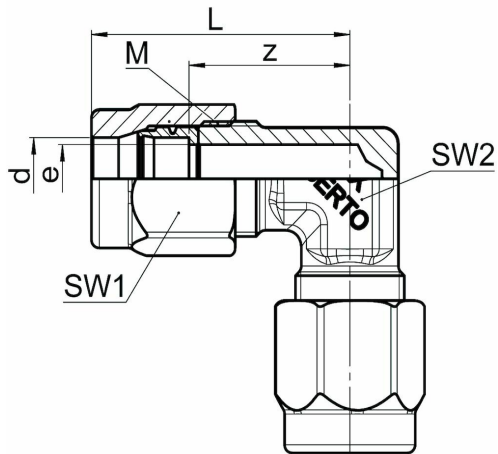

### Teknisk spesifikasjon

Artikkelnr	d	bar	L	z	M	SW1	SW2	e
0182000020	2	125	16.5	12.5	6 x 0,75	8	7	1.5
0182000030	3	125	18	13	6 x 0,75	8	7	2.5
182000040	4	125	22	16	8 x 1	10	7	3.4
0182000050	5	125	22.5	16	8 x 1	10	7	3.5
182000060	6	250	23.5	16	10 x 1	12	10	4.5
182000080	8	150	26	18	12 x 1	14	10	6.5
182000100	10	125	30.5	20.5	14 x 1	17	14	8.5
182000120	12	100	32.5	21.5	16 x 1	19	17	10
0182000130	13	40	36	23.5	20 x 1,5	24	19	11
0182000140	14	40	36	23.5	20 x 1,5	24	19	12
182000150	15	40	36	23.5	20 x 1,5	24	19	13
0182000160	16	40	40.5	26.5	24 x 1,5	27	22	14

### Teknisk spesifikasjon

Artikkelnr	d	bar	L	z	M	SW1	SW2	e
0182000170	17	40	40.5	26.5	24 x 1,5	27	22	15
0182000180	18	40	40.5	26.5	24 x 1,5	27	22	15
0182000190	19	25	48	30.5	28 x 1,5	32	27	16
0182000220	22	25	48	30.5	28 x 1,5	32	27	19
0182000280	28	16	58.5	39	36 x 2	41	32	24
0182000350	35	16	67	45	42 x 2	50	41	31
0182000032	3.2	125	18	13	6 x 0,75	8	7	2.5
0182000063	6.35	250	23.5	16	10 x 1	12	10	4.5
0182000095	9.52	125	30.5	20.5	14 x 1	17	14	8.5
0182000127	12.7	40	36	23.5	20 x 1,5	24	19	11
0182000158	16	40	40.5	26.5	24 x 1,5	27	22	14