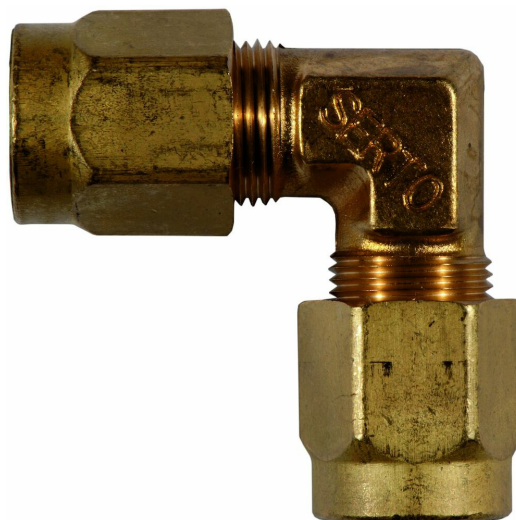

SO 42021 - Union albue 90°

Beskrivelse

- Albue
- Messing

Med forbehold om konstruksjonsendringer og tekniske endringer. Kan endres uten varsel

GPA Flowsystem A/S

Regnbueveien 9

NO-1405 Langhus

+47 (0)64-85 68 00

info@gpa.no

gpa.no